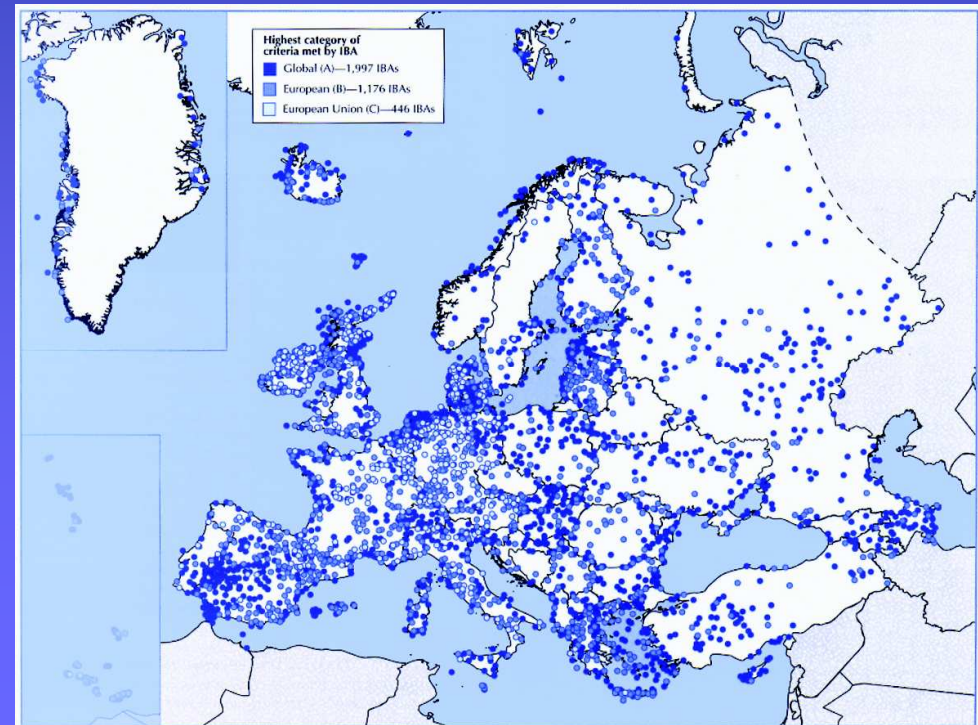

Artenförderung

IBA = wichtige Gebiete für den Vogelschutz

Ausscheidung der IBAs

- Kriterien von BirdLife International (A, B, C)
- Verantwortungsarten für jedes Land
- Ausscheidung der Gebiete in den Ländern

**Weltweites Netzwerk von
Gebieten für den Vogelschutz**

IBA: ein weltweites Netz

- ~ 10'000 IBAs
- > 178 Länder
- Ziel: 7% der Landfläche

Die IBAs in Europa

- ~4'400 IBAs (Mai 2007)
- 51 Länder
- 1.15 mio km²
- 9% der Fläche
- 50% der IBAs = Special Protection Areas SPA
- Natura 2000

Die Situation in der Schweiz

Kriterien zur Wahl der Verantwortungsarten:

- Weltweit bedrohte Vogelarten (z. B. Wachtelkönig)
- Biom-beschränkte Arten (Alpenvögel)
- Grosse Ansammlungen (Wasservögel)
- Grosse Brutbestände von ungenügend geschützten Vogelarten (z. B. Birkhuhn)
- Grosse Brutbestände von Vogelarten die nur in Europa vorkommen (z. B. Ringdrossel)