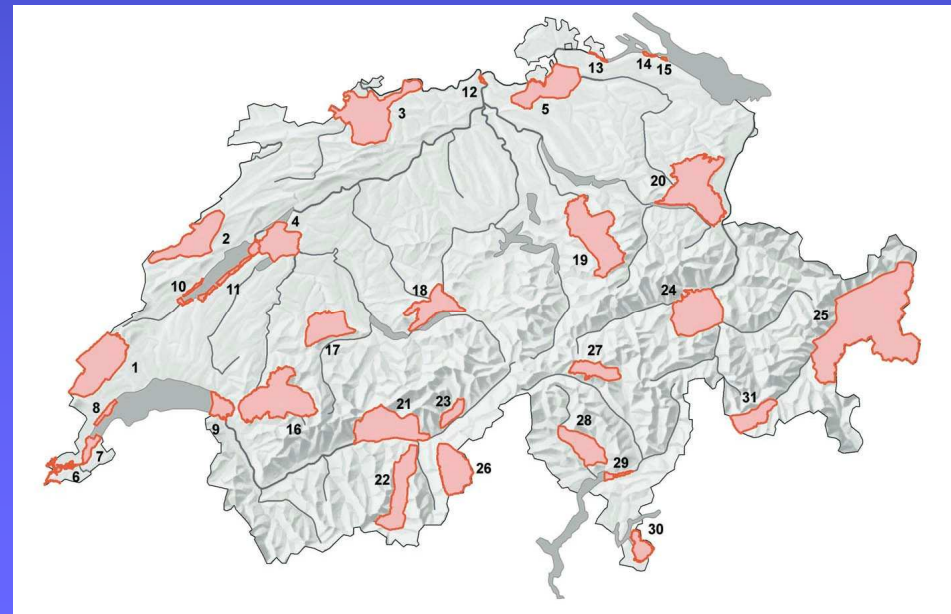

Wanderfalke

29 Verantwortungsarten:

9 Brutvögel in Kulturland
und Laubmischwäldern:

Schwarzmilan

Rotmilan

Turmfalke

Wachtelkönig

Schleiereule

Wendehals

Grauspecht

Grünspecht

Gartenrotschwanz

31 Important Bird Areas

- Total 5465 km²
- 13% der Landesfläche
- 3 im Jura
- 2 Kulturland im Mittelland
- 15 in den Alpen
- 11 Wasservogelgebiete

019 Schwyzer Randalpen

- 235'995 ha
- Meereshöhe 830-2800

Bedeutend für folgende Brutvögel:

Alpenbraunelle
Alpendohle
Birkhuhn
Dreizehenspecht
Grünspecht
Mauerläufer
Ringdrossel
Schneesperling
Steinhuhn
Steinrötel
Turmfalke
Zitronengirlitz