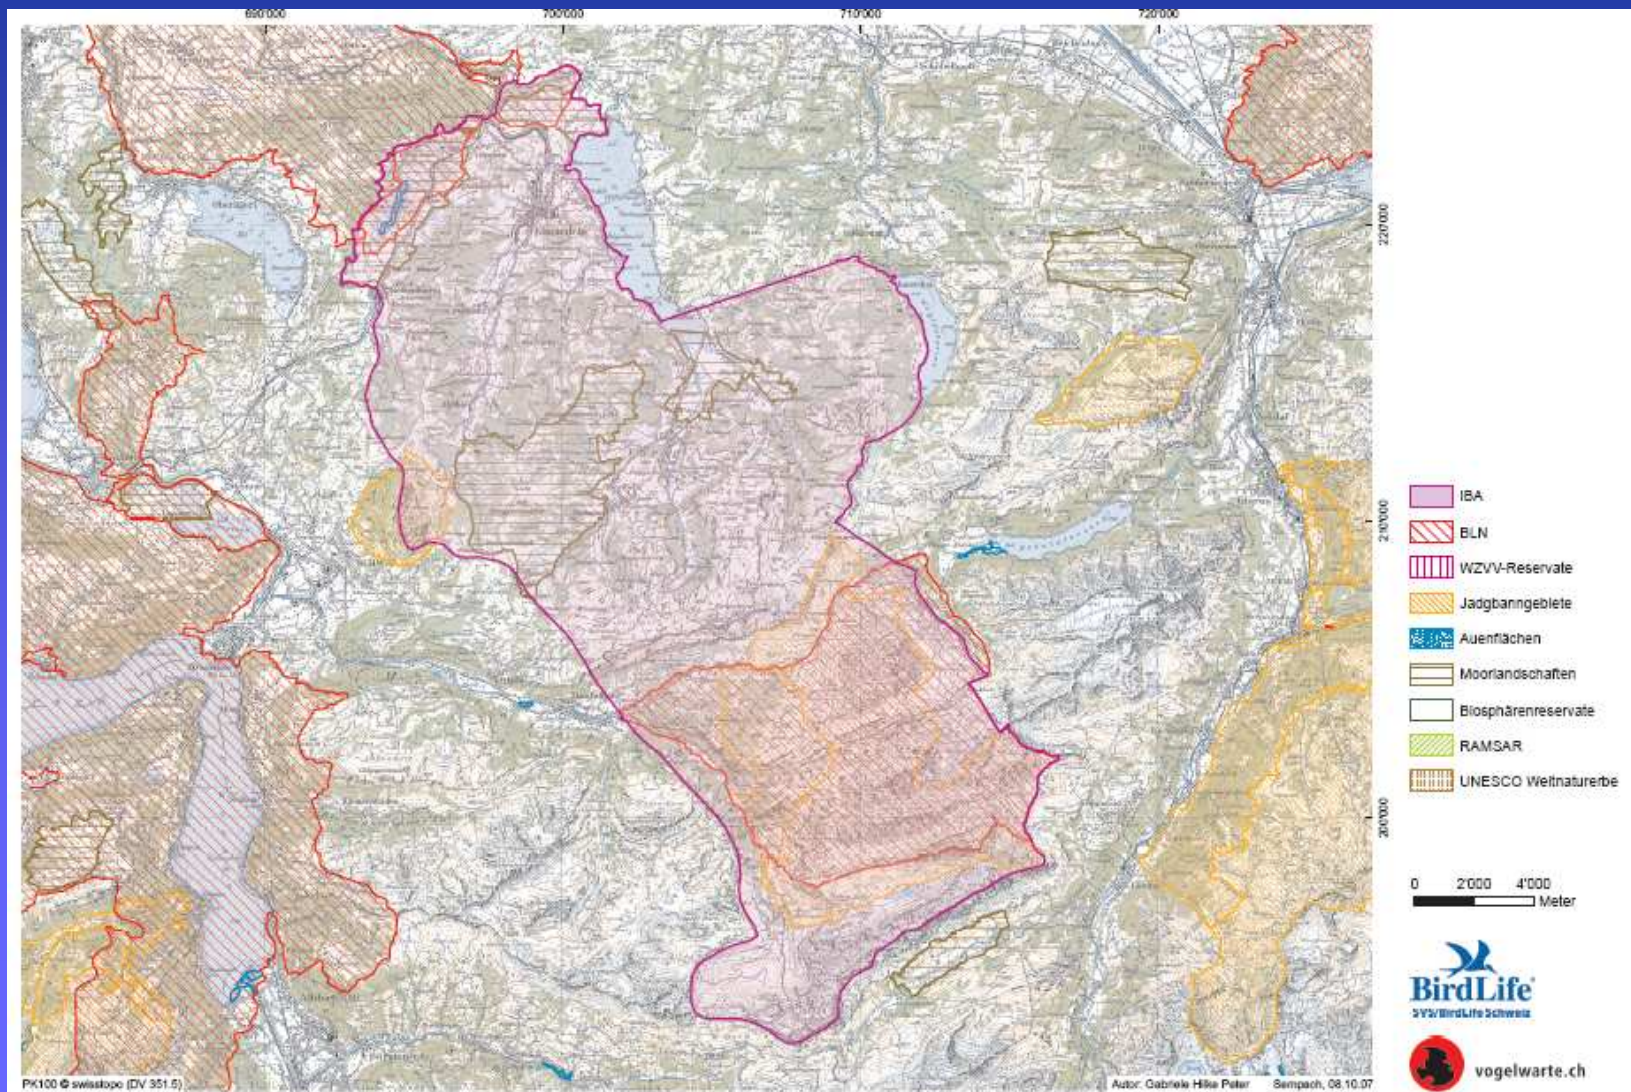

Schutzstatus IBA 019