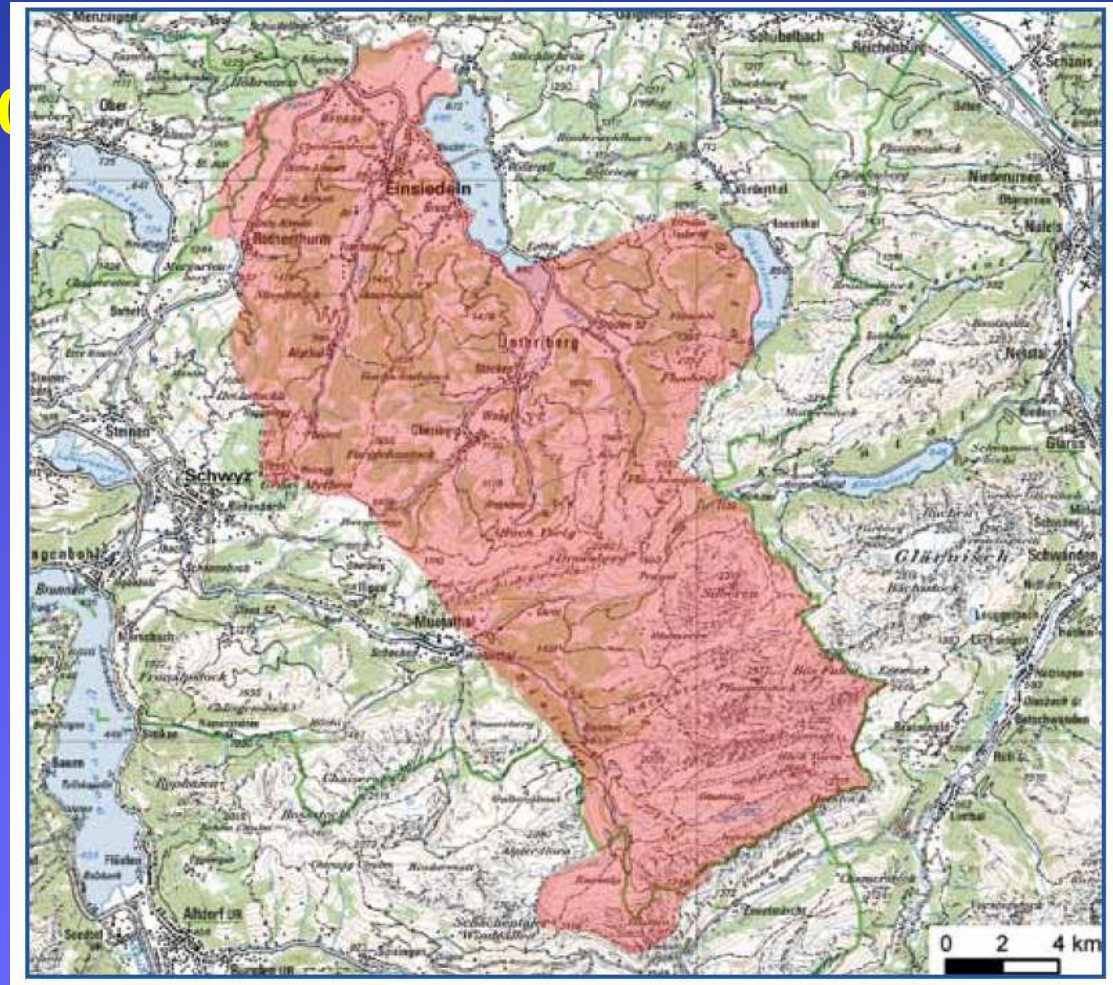

Wanderfalke

29 Verantwortungsarten:

9 Brutvögel in Kulturland
und Laubmischwäldern:

Schwarzmilan

Rotmilan

Turmfalke

Wachtelkönig

Schleiereule

Wendehals

Grauspecht

Grünspecht

Gartenrotschwanz

31 Important Bird Areas

- Total 5465 km²
- 13% der Landesfläche
- 3 im Jura
- 2 Kulturland im Mittelland
- 15 in den Alpen
- 11 Wasservogelgebiete

019 Schwyzer Randalpen

- 235'995 ha
- Meereshöhe 830-2800

Bedeutend für folgende Brutvögel:

Alpenbraunelle
Alpendohle
Birkhuhn
Dreizehenspecht
Grünspecht
Mauerläufer
Ringdrossel
Schneesperling
Steinhuhn
Steinrötel
Turmfalke
Zitronengirlitz